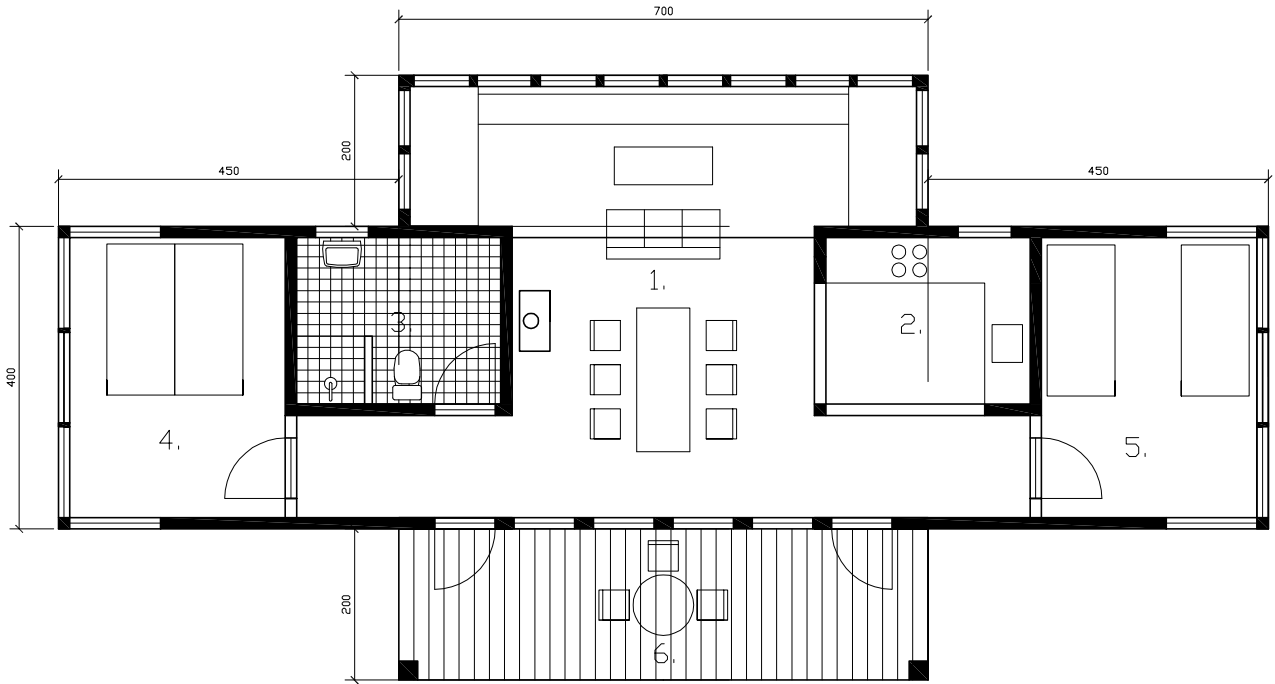

SOMMERHUS  
TYPE B  
78 M2

- 1. OPHOLDRUM
- 2. KØKKEN
- 3. BADEVÆRELSE
- 4. VÆRELSE
- 5. VÆRELSE
- 6. TERRASSE
- 7. HEMS