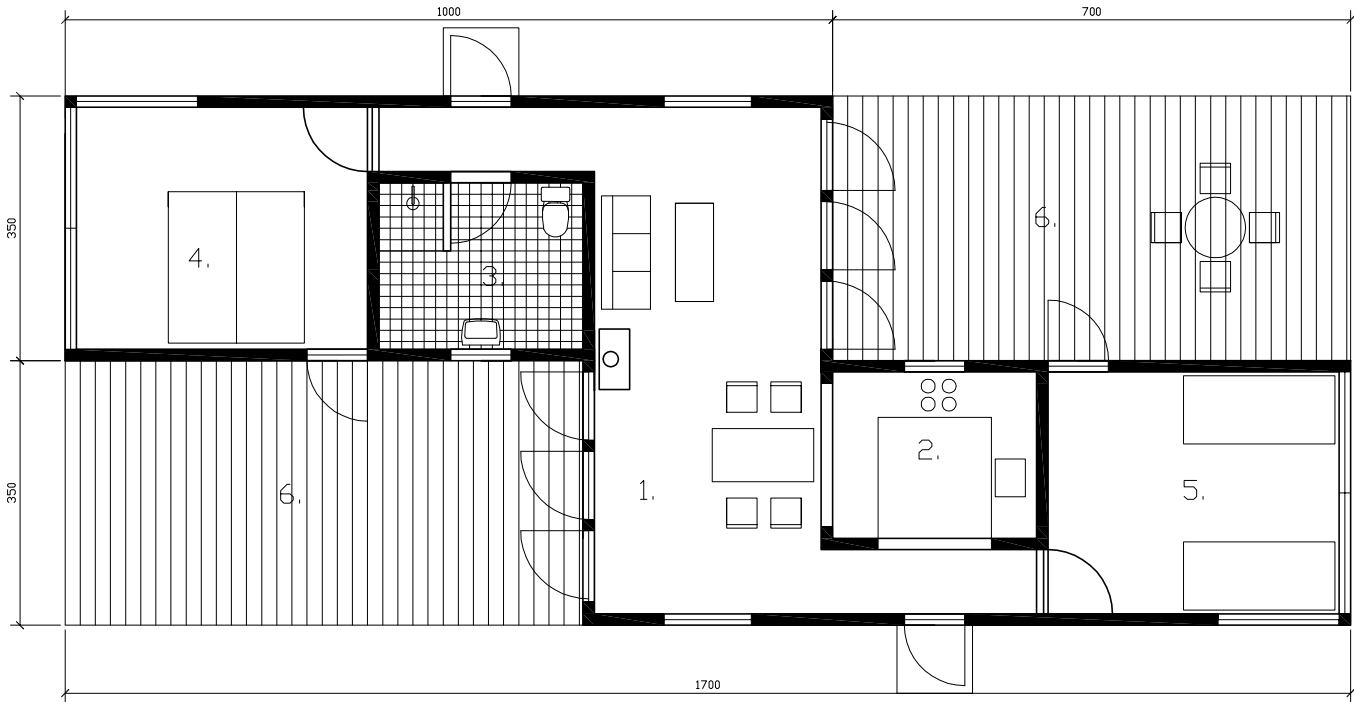

SOMMERHUS  
TYPE D  
70 M2

- 1. OPHOLDSRUM
- 2. KØKKEN
- 3. BADEVÆRELSE
- 4. VÆRELSE
- 5. VÆRELSE
- 6. TERRASSE
- 7. HEMS