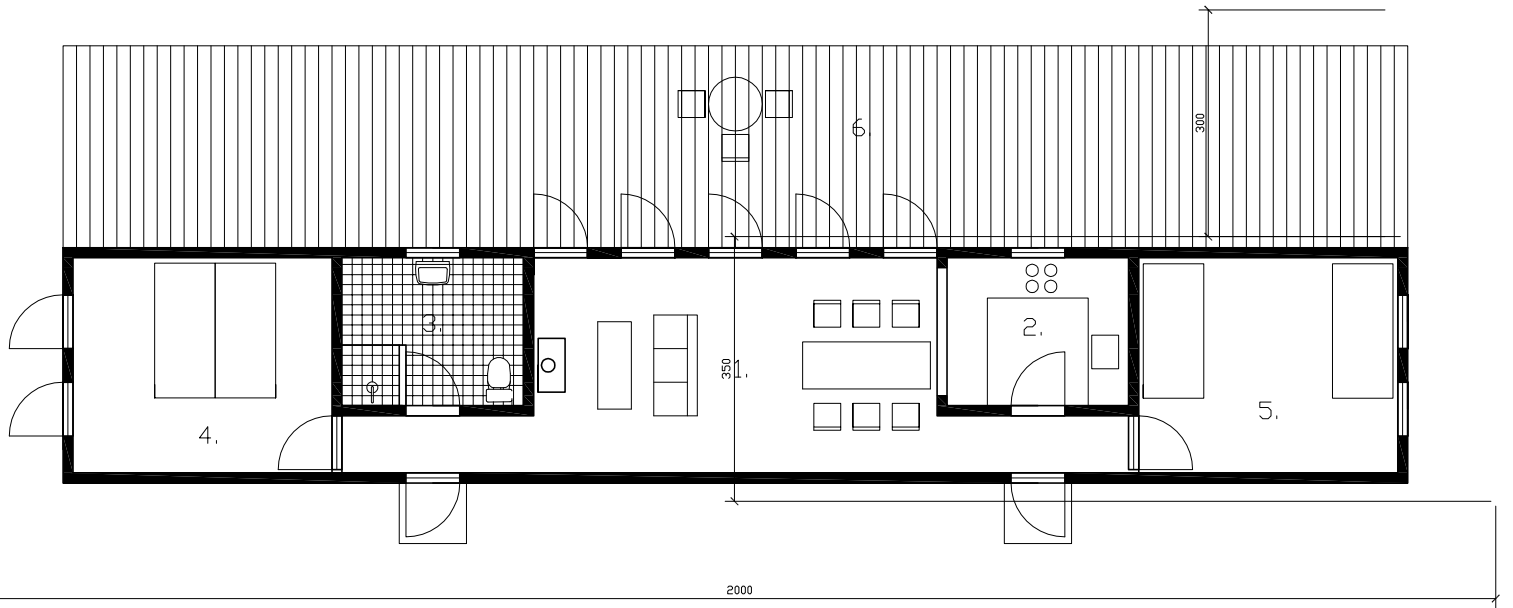

SOMMERHUS
TYPE C
70 M2

- 1. OPHOLDSRUM
- 2. KØKKEN
- 3. BADEVÆRELSE
- 4. VÆRELSE
- 5. VÆRELSE
- 6. TERRASSE
- 7. HEMS