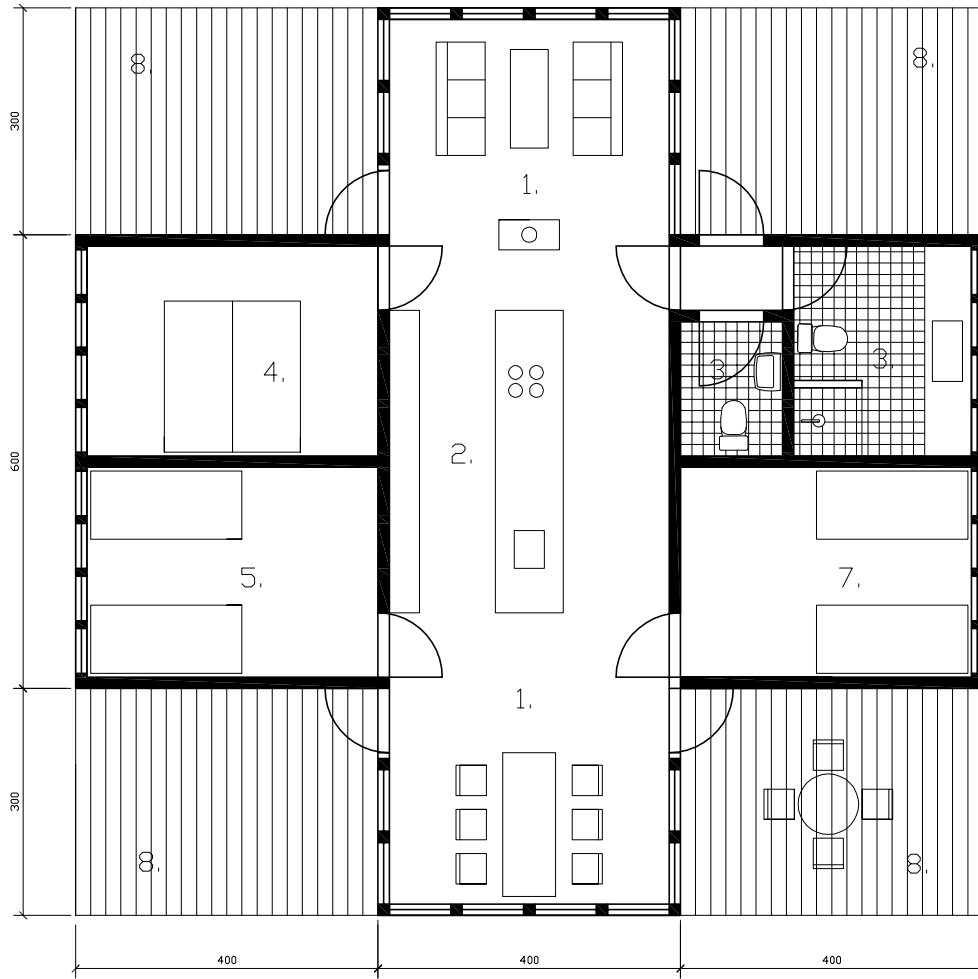

SOMMERHUS  
TYPE A  
96 M2

1. OPHOLDSRUM
2. KØKKEN
3. BADEVÆRELSE
4. VÆRELSE
5. VÆRELSE
6. KAMMER
7. KAMMER
8. TERRASSE